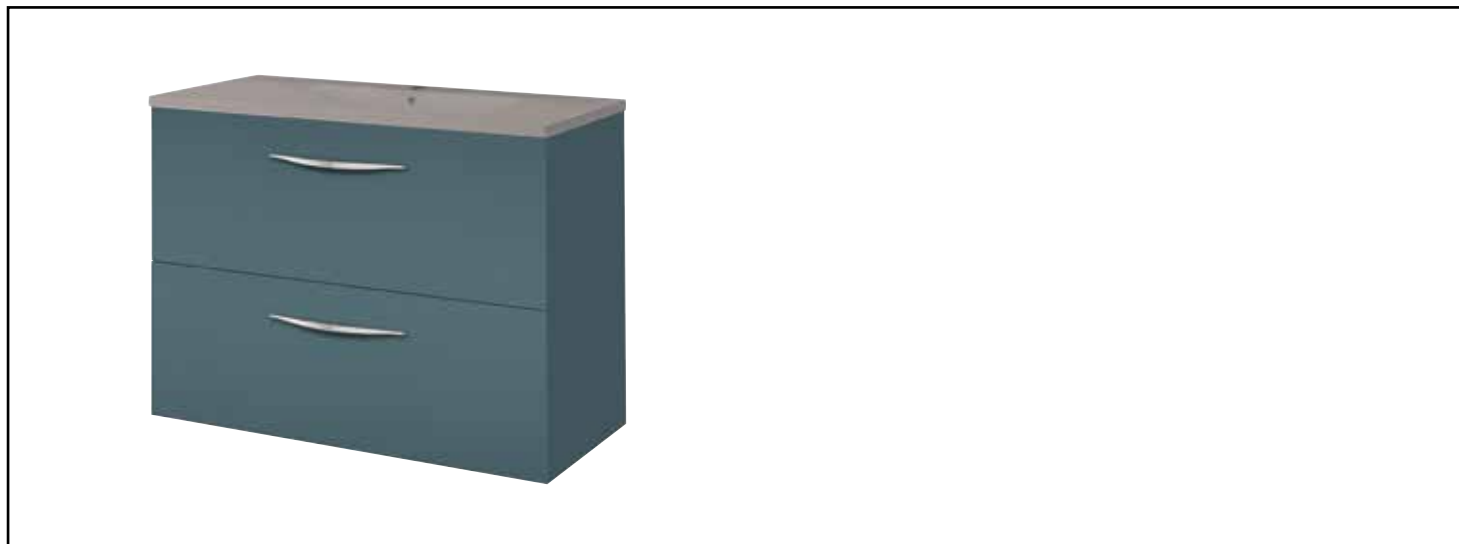

Référence : **401511518**

MEUBLE SEUL DUBAÏ À SUSPENDRE - LARG. 60 CM - COLORIS BLEU PAON

CARACTÉRISTIQUES

Meuble à suspendre finition bleu paon.
Dimensions : Longueur : 60 cm x Profondeur : 47 cm x Hauteur : 52 cm.
Corps de meuble avec vide sanitaire.
Structure du caisson (façade et corps) en panneaux de mélaminé revêtu cérusé, épaisseur : 16 mm.
4 tiroirs à ouverture totale et fermeture amortie.
Poignées en aluminium chromé.
2 points de fixation murale avec visserie.
Accessoires en options : pieds réglables en hauteur : de 29 à 31 cm, réf 950509P.
Livré pré-monté, sans robinetterie, sans vasque et sans vidage.
Fabrication européenne.
Norme PEFC.
Ecotaxe en sus.
Garantie 2 ans